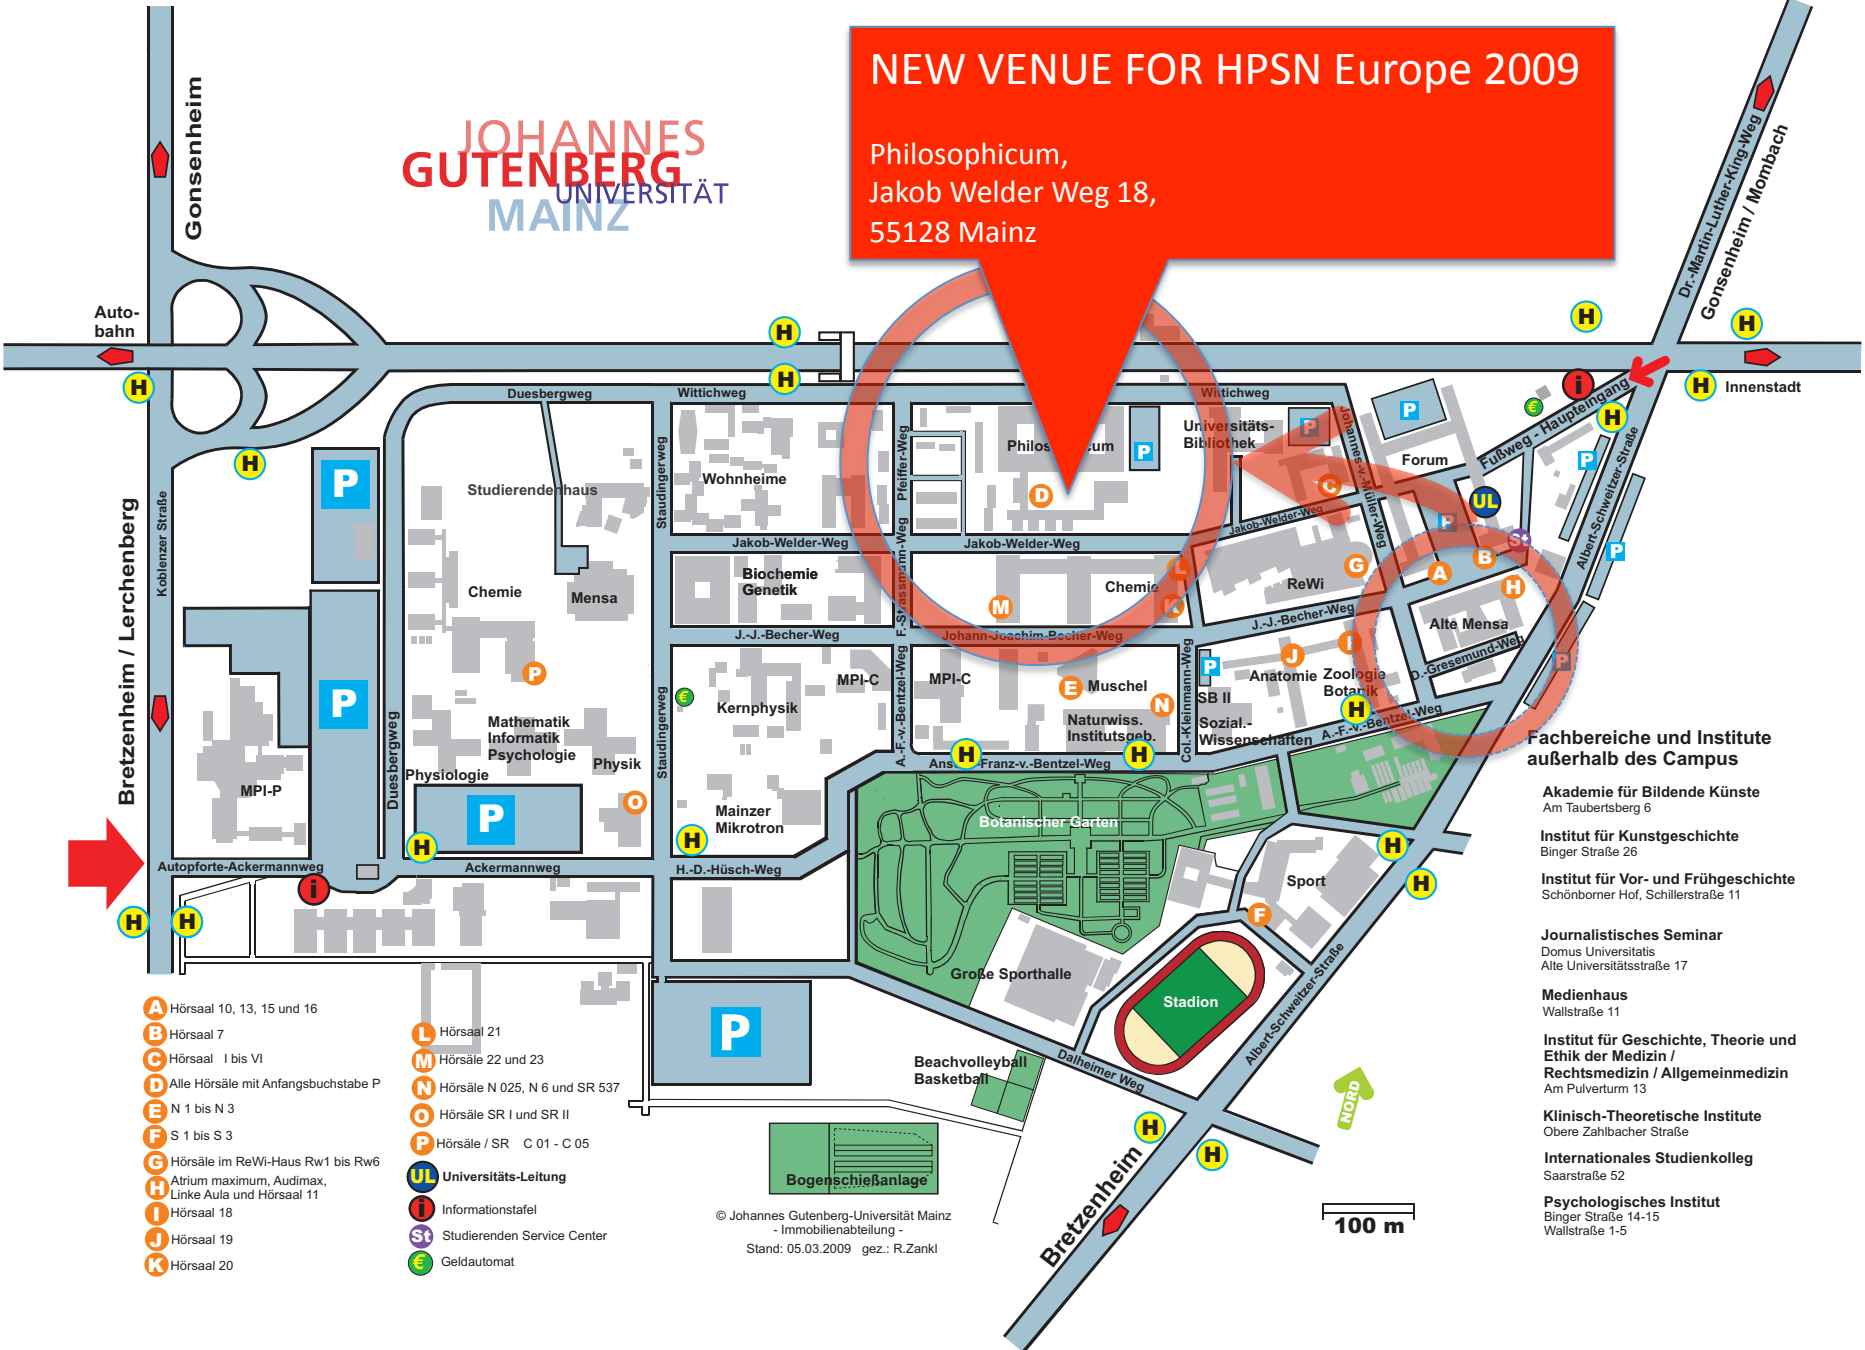

JOHANNES GUTENBERG UNIVERSITÄT MAINZ

NEW VENUE FOR HPSN Europe 2009
 Philosophicum,
 Jakob Welder Weg 18,
 55128 Mainz

- A** Hörsaal 10, 13, 15 und 16
- B** Hörsaal 7
- C** Hörsaal 1 bis VI
- D** Alle Hörsäle mit Anfangsbuchstabe P
- E** N 1 bis N 3
- F** S 1 bis S 3
- G** Hörsäle im ReWi-Haus Rw1 bis Rw6
- H** Atrium maximum, Audimax, Linke Aula und Hörsaal 11
- J** Hörsaal 18
- K** Hörsaal 20
- L** Hörsaal 21
- M** Hörsäle 22 und 23
- N** Hörsäle N 025, N 6 und SR 537
- O** Hörsäle SR I und SR II
- P** Hörsäle / SR C 01 - C 05
- UL** Universitäts-Leitung
- I** Informationstafel
- St** Studierenden Service Center
- €** Geldautomat

Fachbereiche und Institute außerhalb des Campus

- Akademie für Bildende Künste**
Am Taubertsberg 6
- Institut für Kunstgeschichte**
Binger Straße 26
- Institut für Vor- und Frühgeschichte**
Schönborner Hof, Schillerstraße 11
- Journalistisches Seminar**
Domus Universitatis
Alte Universitätsstraße 17
- Medienhaus**
Wallstraße 11
- Institut für Geschichte, Theorie und Ethik der Medizin / Rechtsmedizin / Allgemeinmedizin**
Am Pulverturm 13
- Klinisch-Theoretische Institute**
Obere Zahlbacher Straße
- Internationales Studienkolleg**
Saarstraße 52
- Psychologisches Institut**
Binger Straße 14-15
Wallstraße 1-5